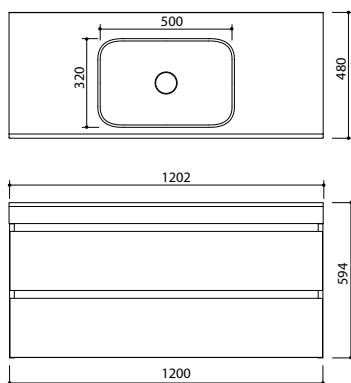

INTEGRA 120

Размеры: 120 x 59 x 48 см

INTEGRA 100

Размеры: 100 x 59 x 48 см

INTEGRA 80

Размеры: 80 x 59 x 48 см

ВАРИАНТЫ ОТДЕЛКИ ДЛЯ МЕБЕЛИ:

Варианты PVC-плёнки:

Внутренняя подсветка выдвижного ящика, заряжаемая через USB (для подзарядки легко снимается)

цена:

Разделительная внутренняя деревянная решётка (тёмная или светлая) 80 см - 120 см

цена:

PS. Зеркала - смотри на стр. 107.