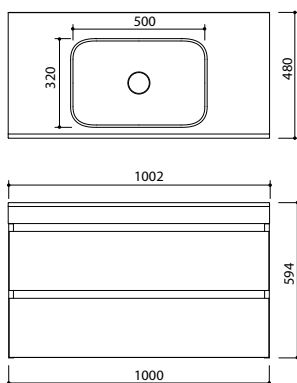

INTEGRA 120

Размеры: 120 x 59 x 48 см

INTEGRA 100

Размеры: 100 x 59 x 48 см

INTEGRA 80

Размеры: 80 x 59 x 48 см

ВАРИАНТЫ ОТДЕЛКИ ДЛЯ МЕБЕЛИ:

Варианты PVC-плёнки:

Внутренняя подсветка выдвижного ящика, заряжаемая через USB (для подзарядки легко снимается)

цена:

Разделительная внутренняя деревянная решётка (тёмная или светлая) 80 см - 120 см

цена:

PS. Зеркала - смотри на стр. 107.