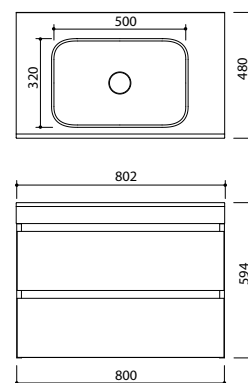

INTEGRA 120

Размеры: 120 x 59 x 48 см

INTEGRA 100

Размеры: 100 x 59 x 48 см

INTEGRA 80

Размеры: 80 x 59 x 48 см

ВАРИАНТЫ ОТДЕЛКИ ДЛЯ МЕБЕЛИ:

Варианты PVC-плёнки:

Внутренняя подсветка выдвижного ящика, заряжаемая через USB (для подзарядки легко снимается)

цена:

Разделительная внутренняя деревянная решётка (тёмная или светлая) 80 см - 120 см

цена:

PS. Зеркала - смотри на стр. 107.